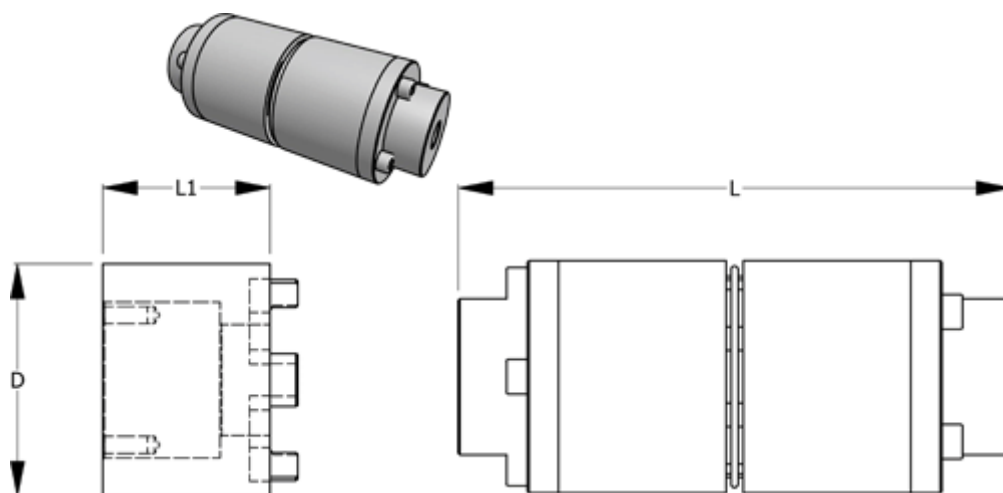

Varenummer: 3301067113  
Beskrivelse: Normex Mellemstykke 113 for type H str. 67  
længde 70 mm

## Mål

D = 67  
L = 200  
L1 = 70